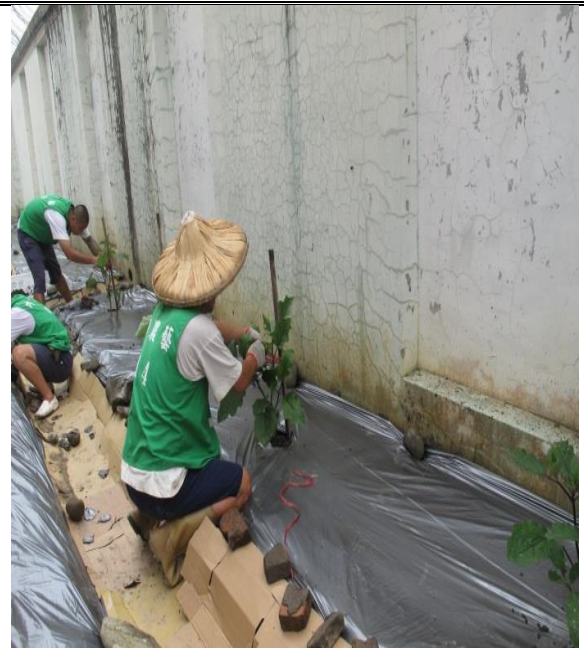

興革事項名稱：全面檢修各舍房地上排水孔不銹鋼網蓋

完成時間：103年4月18日

主辦科室：女監

效益分析：女監各舍房地上排水孔因使用已久，內側結構損壞，致排水濾網蓋無法鎖螺絲而時常脫落，髮絲及小物品易掉落，造成水管時常阻塞，經全面檢視並由本監營繕組施工固定排水孔蓋，已改善水管阻塞情形。

興革事項名稱：女監美化後庭園環境

完成時間：103年5月21日

主辦科室：女監

女監後庭園美化前

女監後庭園美化後

除草整地作業中

完成整地後種植蔬菜

效益分析：女監後庭園由於雜草不斷滋生，常不定期安排女外清組至該處所拔草整理環境。為有效利用空間，經由本監內農協助除草、整地後種植蔬菜，使環境煥然一新，更加清幽。